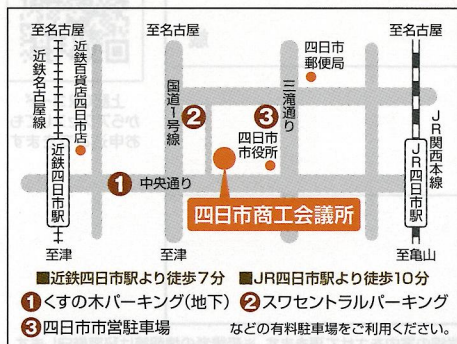

■お問い合わせ■

四日市商工会議所

経営支援課：井田・浅本・今井

〒510-8501 四日市市諏訪町2番5号

《TEL》059-352-8290 《FAX》059-355-0728

《創業応援隊URL》<http://www.yokkaichi-sogyo.com/>

認定特定創業支援事業

全講義受講により、“特定創業支援を受けた創業者”として認定され、融資保証枠の拡充や法人登記費用の軽減などの優遇措置を受けることができます。

■講師／(株)三重銀総研

コンサルティング部ほか

■主催／四日市志創業応援隊